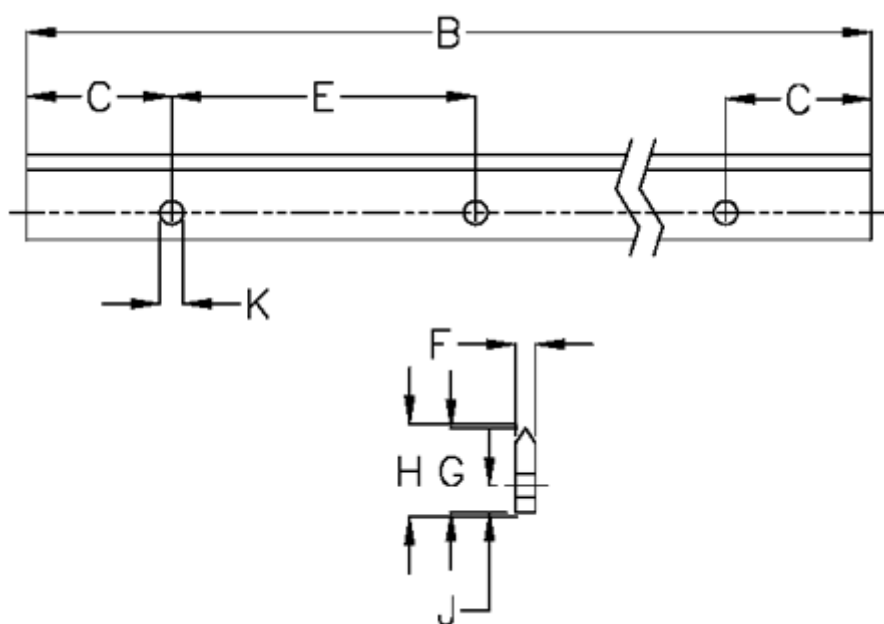

Varenummer: 057127223361  
Beskrivelse: Hepco GV3 profilskinne V E L2336 P1  
med forsænkede huller

## Mål

B	= 2336	K	= 4.5xM4
C	= 43.0	Præcisionstype	= P1
E	= 90	vægt kg/1000	= 0.50
F	= 4.27		
For leje	= J18		
G	= 16.0		
H	= 16.37		
J	= 6.0		